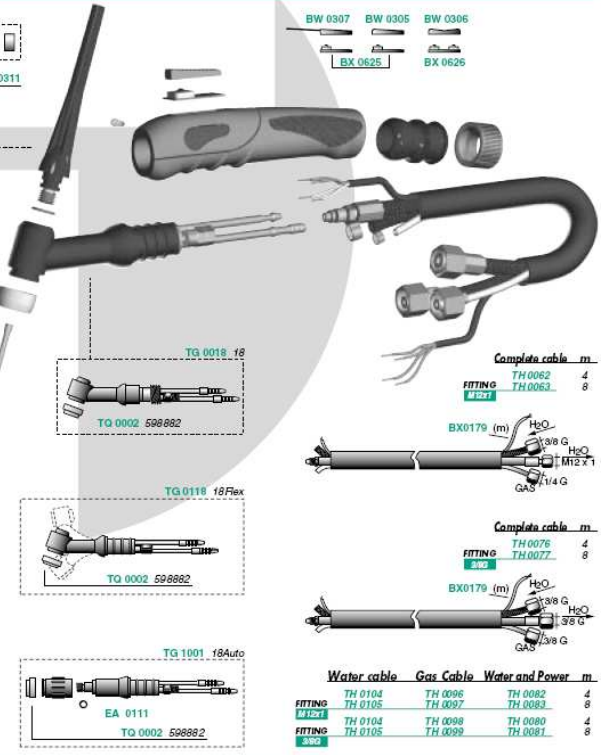

# ERGOTIG 18 TIG RANGE

- BW 0307
- BW 0305
- BW 0306
- BX 0625
- BX 0626

- ERGOTIG HANDLE**
- TP 0090 Green • Standard
  - TP 0091 Blue
  - TP 0092 Black

- EA 130 98W18
- BW 0066 57Y02
- BW 0067 57Y04

- Ø 0.5 TD 0001-05 10N21
- Ø 1.0 TD 0001-10 10N22
- Ø 1.6 TD 0001-16 10N23
- Ø 2.0 TD 0001-20
- Ø 2.4 TD 0001-24 10N24
- Ø 3.2 TD 0001-32 10N25
- Ø 4.0 TD 0001-40 54N20
- Ø 4.8 TD 0001-48 30028

- Ø 0.5 TE 0001-05 10N29
- Ø 1.0 TE 0001-10 10N30
- Ø 1.6 TE 0001-16 10N31
- Ø 2.4 TE 0001-24 10N32
- Ø 3.2 TE 0001-32 10N28
- Ø 4.0 TE 0001-40 406488
- Ø 4.8 TE 0001-48 30126

- TC 0002 10N50 Ø 6.4
- TC 0003 10N49 Ø 8
- TC 0004 10N48 Ø 9.8
- TC 0005 10N47 Ø 11.2
- TC 0006 10N46 Ø 12.7
- TC 0007 10N45 Ø 15.7
- TC 0008 10N44 Ø 19
- TC 0009 10N43 Ø 25.4
- TC 0010 10N42 Ø 31.8
- TC 0011 10N41 Ø 38.1
- TC 0012 10N40 Ø 44.5
- TC 0013 54N18 Ø 6.4
- TC 0014 54N17 Ø 8
- TC 0015 54N16 Ø 9.8
- TC 0016 54N15 Ø 11.2
- TC 0017 54N14 Ø 12.7
- TC 0018 54N13 Ø 15.7
- TC 0019 54N12 Ø 19
- TC 0020 54N11 Ø 25.4
- TC 0021 54N10 Ø 31.8
- TC 0022 54N9 Ø 38.1
- TC 0023 54N8 Ø 44.5
- TC 0024 54N7 Ø 50.8
- TC 0025 54N6 Ø 57.2
- TC 0026 54N5 Ø 63.5
- TC 0027 54N4 Ø 70
- TC 0028 54N3 Ø 76.2
- TC 0029 54N2 Ø 82.5
- TC 0030 54N1 Ø 88.9

**Complete cable m**

FITTING	TH 0062	4
FITTING	TH 0063	8

**Complete cable m**

FITTING	TH 0076	4
FITTING	TH 0077	8

**Water cable Gas Cable Water and Power m**

FITTING	TH 0104	TH 0096	TH 0082	4
FITTING	TH 0105	TH 0097	TH 0083	8
FITTING	TH 0104	TH 0098	TH 0080	4
FITTING	TH 0105	TH 0099	TH 0081	8