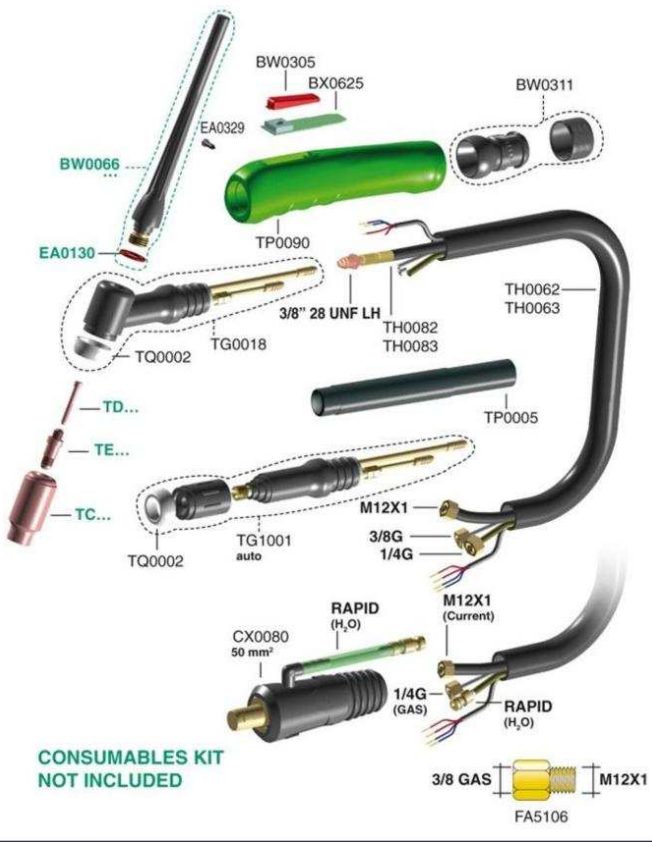

# ERGOTIG 18 TIG RANGE

- BW 0307
- BW 0305
- BW 0306
- BX 0625
- BX 0626

- ERGOTIG HANDLE**
- TP 0090 Green • Standard
  - TP 0091 Blue
  - TP 0092 Black

- EA 130 98W18
- BW 0066 57Y02
- BW 0067 57Y04

- Ø 0.5 TD 0001-05 10N21
- Ø 1.0 TD 0001-10 10N22
- Ø 1.6 TD 0001-16 10N23
- Ø 2.0 TD 0001-20
- Ø 2.4 TD 0001-24 10N24
- Ø 3.2 TD 0001-32 10N25
- Ø 4.0 TD 0001-40 54N20
- Ø 4.8 TD 0001-48 30028

- Ø 0.5 TE 0001-05 10N29
- Ø 1.0 TE 0001-10 10N30
- Ø 1.6 TE 0001-16 10N31
- Ø 2.4 TE 0001-24 10N32
- Ø 3.2 TE 0001-32 10N28
- Ø 4.0 TE 0001-40 406488
- Ø 4.8 TE 0001-48 30126

- TC 0002 10N50 Ø 6.4
- TC 0003 10N49 Ø 8
- TC 0004 10N48 Ø 9.8
- TC 0005 10N47 Ø 11.2
- TC 0006 10N46 Ø 12.7
- TC 0007 10N45 Ø 15.7
- TC 0008 10N44 Ø 19
- TC 0009 10N43 Ø 25.4
- TC 0010 10N42 Ø 31.8
- TC 0011 10N41 Ø 38.1
- TC 0012 10N40 Ø 44.5
- TC 0013 54N18 Ø 6.4
- TC 0014 54N17 Ø 8
- TC 0015 54N16 Ø 9.8
- TC 0016 54N15 Ø 11.2
- TC 0017 54N14 Ø 12.7
- TC 0018 54N13 Ø 15.7
- TC 0019 54N12 Ø 19
- TC 0020 54N11 Ø 25.4
- TC 0021 54N10 Ø 31.8
- TC 0022 54N9 Ø 38.1
- TC 0023 54N8 Ø 44.5
- TC 0024 54N7 Ø 50.8
- TC 0025 54N6 Ø 57.2
- TC 0026 54N5 Ø 63.5
- TC 0027 54N4 Ø 70
- TC 0028 54N3 Ø 76.2
- TC 0029 54N2 Ø 82.5
- TC 0030 54N1 Ø 88.9

**Complete cable m**

FITTING	TH 0062	4
FITTING	TH 0063	8

**Complete cable m**

FITTING	TH 0076	4
FITTING	TH 0077	8

**Water cable Gas Cable Water and Power m**

FITTING	TH 0104	TH 0096	TH 0082	4
FITTING	TH 0105	TH 0097	TH 0083	8
FITTING	TH 0104	TH 0098	TH 0080	4
FITTING	TH 0105	TH 0099	TH 0081	8

**CONSUMABLES KIT NOT INCLUDED**